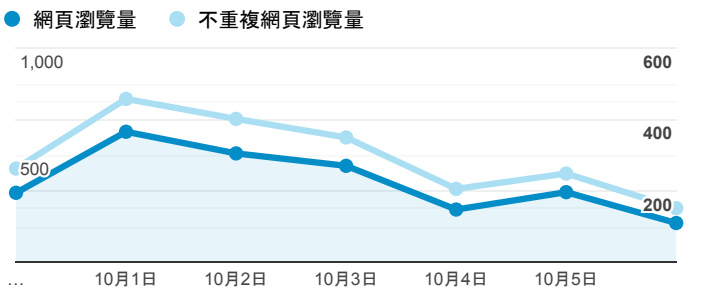

報表02_流量

2019年9月30日 - 2019年10月6日

所有使用者
100.00% 個工作階段

瀏覽量和平均網頁停留時間

瀏覽量和造訪

瀏覽量和不重複瀏覽量

造訪和瀏覽量 (依 來源/媒介 分組)

來源/媒介	工作階段	網頁瀏覽量
(direct) / (none)	656	1,260
google / organic	525	835
tku.edu.tw / referral	311	506
baidu.com / referral	5	5
servicelearning.sa.tku.edu.tw / referral	5	6
ee.tku.edu.tw / referral	4	4
et.tku.edu.tw / referral	4	8
i.lanyang.tku.edu.tw / referral	4	5
sls.tku.edu.tw / referral	3	5
chemistry.tku.edu.tw / referral	2	3

造訪和新造訪率 (依 服務供應商 分組)

服務供應商	工作階段	網頁瀏覽量
taipei taiwan	749	1,370
hinet taiwan	298	478
taipei city taiwan	163	302
far eastone telecommunication co. ltd.	107	178
taiwan mobile co. ltd.	82	110
panchiao taipei hsien taiwan	22	53
asia pacific online service inc.	13	37
hoshin multimedia center inc	9	11
chunghwa telecom data communication business group	8	25
computer center ministry of education	7	8