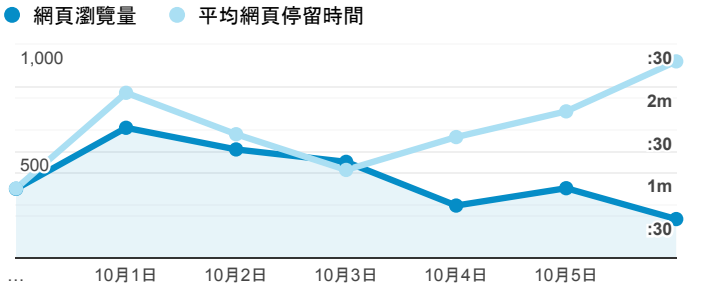

報表02_流量

2019年9月30日 - 2019年10月6日

所有使用者
100.00% 個工作階段

瀏覽量和平均網頁停留時間

瀏覽量和造訪

瀏覽量和不重複瀏覽量

造訪和瀏覽量 (依 來源/媒介 分組)

來源/媒介	工作階段	網頁瀏覽量
(direct) / (none)	656	1,260
google / organic	525	835
tku.edu.tw / referral	311	506
baidu.com / referral	5	5
servicelearning.sa.tku.edu.tw / referral	5	6
ee.tku.edu.tw / referral	4	4
et.tku.edu.tw / referral	4	8
i.lanyang.tku.edu.tw / referral	4	5
sls.tku.edu.tw / referral	3	5
chemistry.tku.edu.tw / referral	2	3

造訪和新造訪率 (依 服務供應商 分組)

服務供應商	工作階段	網頁瀏覽量
taipei taiwan	749	1,370
hinet taiwan	298	478
taipei city taiwan	163	302
far eastone telecommunication co. ltd.	107	178
taiwan mobile co. ltd.	82	110
panchiao taipei hsien taiwan	22	53
asia pacific online service inc.	13	37
hoshin multimedia center inc	9	11
chunghwa telecom data communication business group	8	25
computer center ministry of education	7	8