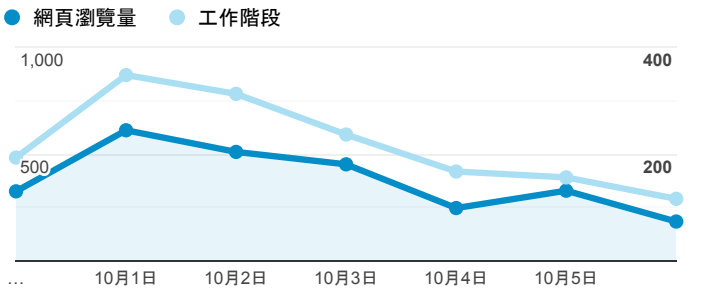

報表02_流量

2019年9月30日 - 2019年10月6日

所有使用者
100.00% 個工作階段

瀏覽量和平均網頁停留時間

瀏覽量和造訪

瀏覽量和不重複瀏覽量

造訪和瀏覽量 (依 來源/媒介 分組)

來源/媒介	工作階段	網頁瀏覽量
(direct) / (none)	656	1,260
google / organic	525	835
tku.edu.tw / referral	311	506
baidu.com / referral	5	5
servicelearning.sa.tku.edu.tw / referral	5	6
ee.tku.edu.tw / referral	4	4
et.tku.edu.tw / referral	4	8
i.lanyang.tku.edu.tw / referral	4	5
sls.tku.edu.tw / referral	3	5
chemistry.tku.edu.tw / referral	2	3

造訪和新造訪率 (依 服務供應商 分組)

服務供應商	工作階段	網頁瀏覽量
taipei taiwan	749	1,370
hinet taiwan	298	478
taipei city taiwan	163	302
far eastone telecommunication co. ltd.	107	178
taiwan mobile co. ltd.	82	110
panchiao taipei hsien taiwan	22	53
asia pacific online service inc.	13	37
hoshin multimedia center inc	9	11
chunghwa telecom data communication business group	8	25
computer center ministry of education	7	8